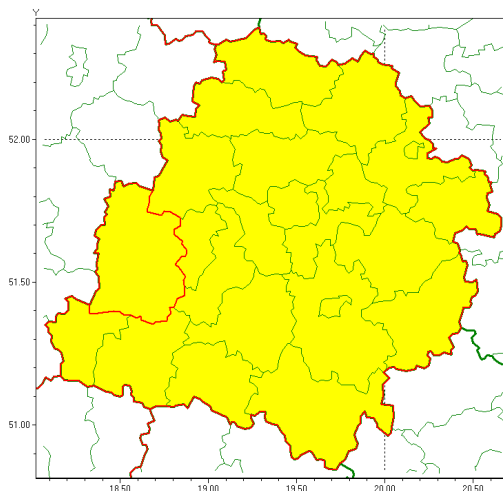

### Zasięg ostrzeżenia w województwie

Silny mróz

### Ostrzeżenie meteorologiczne Nr 19

<b>Nazwa biura</b>	IMGW-PIB Meteorological Forecast Centre, Poznan Team
<b>Zjawisko/stopień zagrożenia</b>	Silny mróz/ 1
<b>Obszar</b>	województwo łódzkie <b>powiat sieradzki</b>
<b>Ważność</b>	od godz. 00:00 dnia 10.02.2021 do godz. 09:00 dnia 10.02.2021
<b>Przebieg</b>	Prognozuje się temperatury minimalne w nocy miejscami do $-16^{\circ}\text{C}$ . Wiatr o średniej prędkości od 5 km/h do 15 km/h.
<b>Prawdopodobieństwo wystąpienia zjawiska(%)</b>	85%
<b>Uwagi</b>	Brak.
<b>Dyrektor synoptyk IMGW-PIB</b>	Barbara Wrzesińska
<b>Godzina i data wydania</b>	godz. 11:59 dnia 09.02.2021
<b>SMS</b>	IMGW-PIB OSTRZEŻENIE: MRÓZ/1 łódzkie/sieradzki od 00:00/10.02 do 09:00/10.02.2021 temp. min $-16^{\circ}\text{C}$ , wiatr 5-15 km/h.