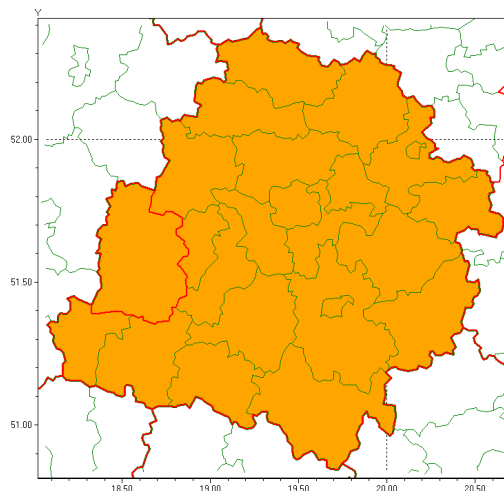

Zasięg ostrzeżenia w województwie

Burze z gradem

Ostrzeżenie meteorologiczne Nr 51

Nazwa biura	IMGW-PIB Meteorological Forecast Centre, Poznan Team
Zjawisko/stopień zagrożenia	Burze z gradem/ 2
Obszar	województwo łódzkie powiat sieradzki
Ważność	od godz. 20:00 dnia 24.06.2021 do godz. 05:00 dnia 25.06.2021
Przebieg	Prognozowane są burze, którym miejscami będą towarzyszyć [ulewne/nawalne] opady deszczu od 30 mm do 40 mm, lokalnie 50 mm oraz porywy wiatru do 100 km/h. Miejscami grad.
Prawdopodobieństwo wystąpienia zjawiska(%)	80%
Uwagi	Z uwagi na dynamiczną sytuację meteorologiczną ostrzeżenie może ulec aktualizacji.
Dyrektor synoptyk IMGW-PIB	Magdalena Muszyńska-Karbowska
Godzina i data wydania	godz. 12:26 dnia 24.06.2021
SMS	IMGW-PIB OSTRZEŻENIE: BURZE Z GRADEM/2 łódzkie/sieradzki od 20:00/24.06 do 05:00/25.06.2021 deszcz 50 mm, grad, porywy 100 km/h.