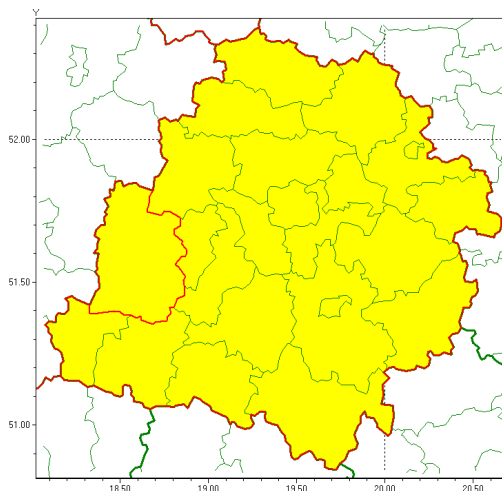

Zasięg ostrzeżenia w województwie

Oblodzenie

Ostrzeżenie meteorologiczne Nr 7

Nazwa biura	IMGW-PIB Meteorological Forecast Centre, Poznan Team
Zjawisko/stopień zagrożenia	Oblodzenie/ 1
Obszar	województwo łódzkie powiat sieradzki
Ważność	od godz. 06:00 dnia 20.01.2022 do godz. 12:00 dnia 20.01.2022
Przebieg	Prognozuje się zamarzanie mokrej nawierzchni dróg i chodników po opadach deszczu ze śniegiem i mokrego śniegu powodujące ich oblodzenie. Temperatura minimalna około -2°C, temperatura minimalna przy gruncie około -3°C.
Prawdopodobieństwo wystąpienia zjawiska(%)	85%
Uwagi	Brak.
Dyrektor synoptyk IMGW-PIB	Przemysław Szrama
Godzina i data wydania	godz. 13:06 dnia 19.01.2022
SMS	IMGW-PIB OSTRZEŻENIE: OBLODZENIE/1 łódzkie/sieradzki od 06:00/20.01 do 12:00/20.01.2022 temp. min. -2 st.C, przy gruncie do -3 st.C, lisko.