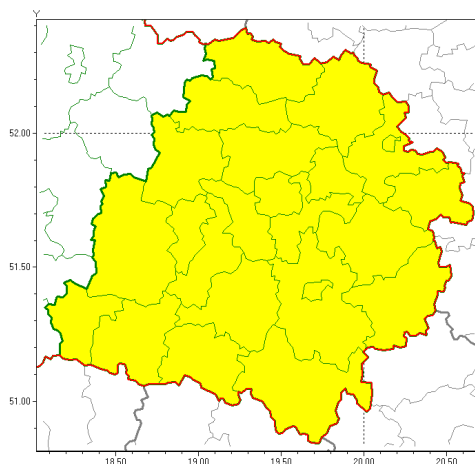

Zasięg ostrzeżeń w województwie

Oblodzenie
2022-02-02 12:05

WOJEWÓDZTWO ŁÓDZKIE
OSTRZEŻENIA METEOROLOGICZNE ZBIORCZO NR 17
WYKAZ OBLODZENIA I ZIMNYCH OSTRZEŻENI
o godz. 12:05 dnia 02.02.2022

Zjawisko/Stopień zagrożenia	Oblodzenie/1
Obszar (w nawiasie numer ostrzeżenia dla powiatu)	powiaty: bełchatowski(16), brzeziński(15), kutnowski(15), łaski(16), łęczycki(15), łowicki(15), łódzki wschodni(15), Łódź (15), opoczyński(16), pabianicki(15), pajczański(15), piotrkowski(16), Piotrków Trybunalski(16), poddębicki(15), radomszczański(15), rawski(15), sieradzki(16), Skierniewice(15), skierniewicki(15), tomaszowski(15), wieluński(15), wierzbowski(15), zduńskowolski(16), zgierski(15)
Ważność	od godz. 19:00 dnia 02.02.2022 do godz. 08:00 dnia 03.02.2022
Prawdopodobieństwo	70%
Przebieg	Prognozuje się zamarzanie mokrej nawierzchni dróg i chodników po opadach deszczu, deszczu ze śniegiem, miejscami mokrego śniegu, powodując ich oblodzenie. Temperatura minimalna około -2°C, temperatura minimalna przy gruncie około -3°C.
SMS	IMGW-PIB OSTRZEŻENIA: OBLODZENIE/1 łódzkie (wszystkie powiaty) od 19:00/02.02 do 08:00/03.02.2022 temp. min. około -2 st., przy gruncie do około -3 st., lisko. Dotyczy powiatów: wszystkie powiaty.
RSO	Woj. łódzkie (wszystkie powiaty), IMGW-PIB wydał ostrzeżenie pierwszego stopnia o oblodzeniu
Uwagi	Brak.
Dyrektor synoptyk IMGW-PIB	Marek Pruchniewicz